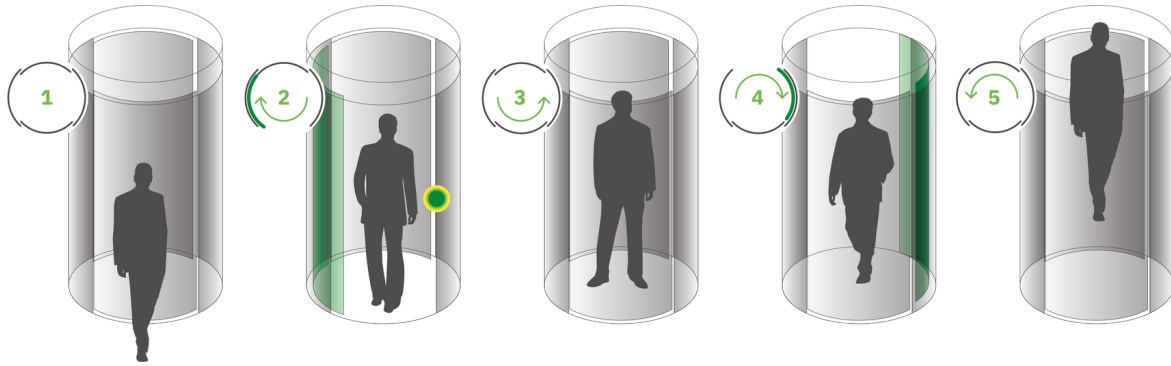

PRINCIPIO DE FUNCIONAMIENTO