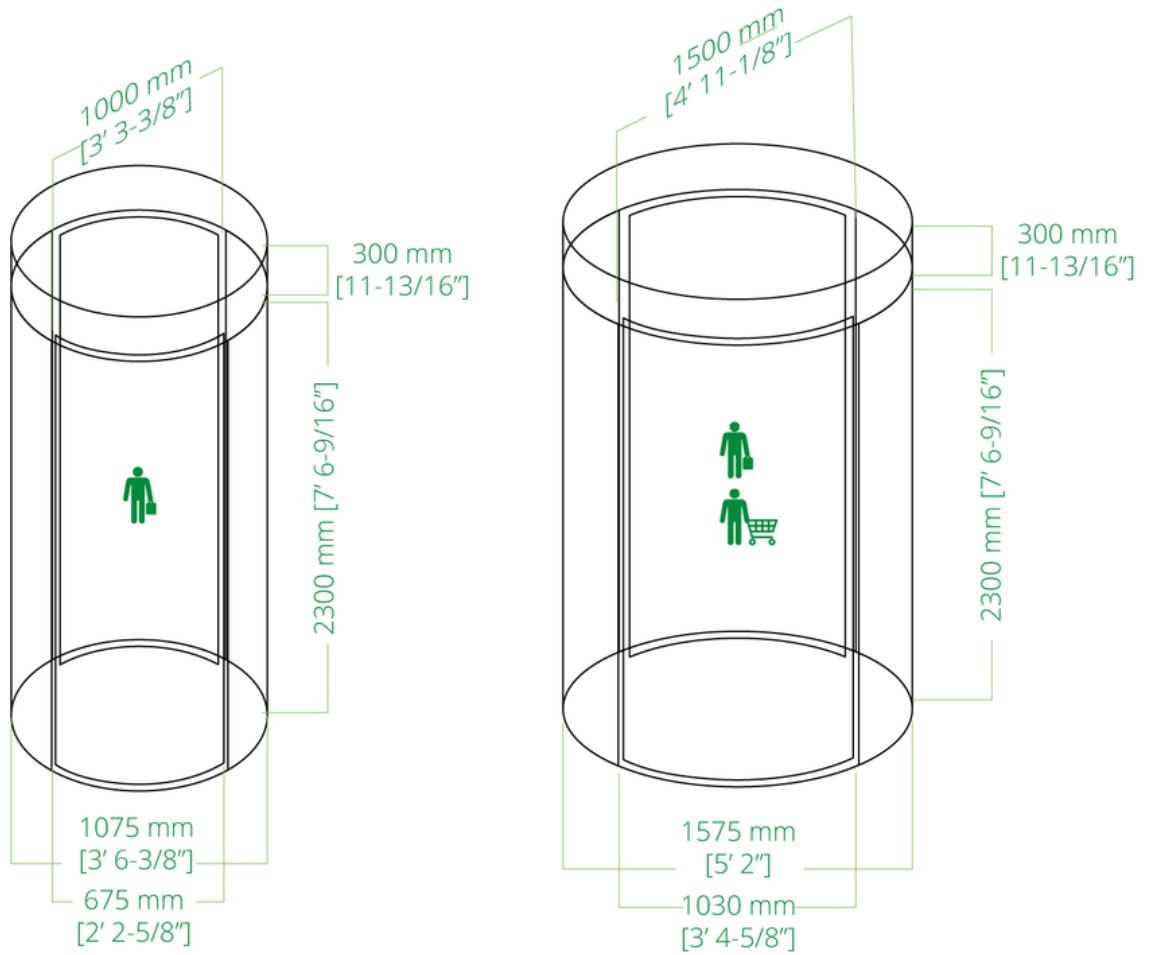

MEDIDAS TÉCNICAS